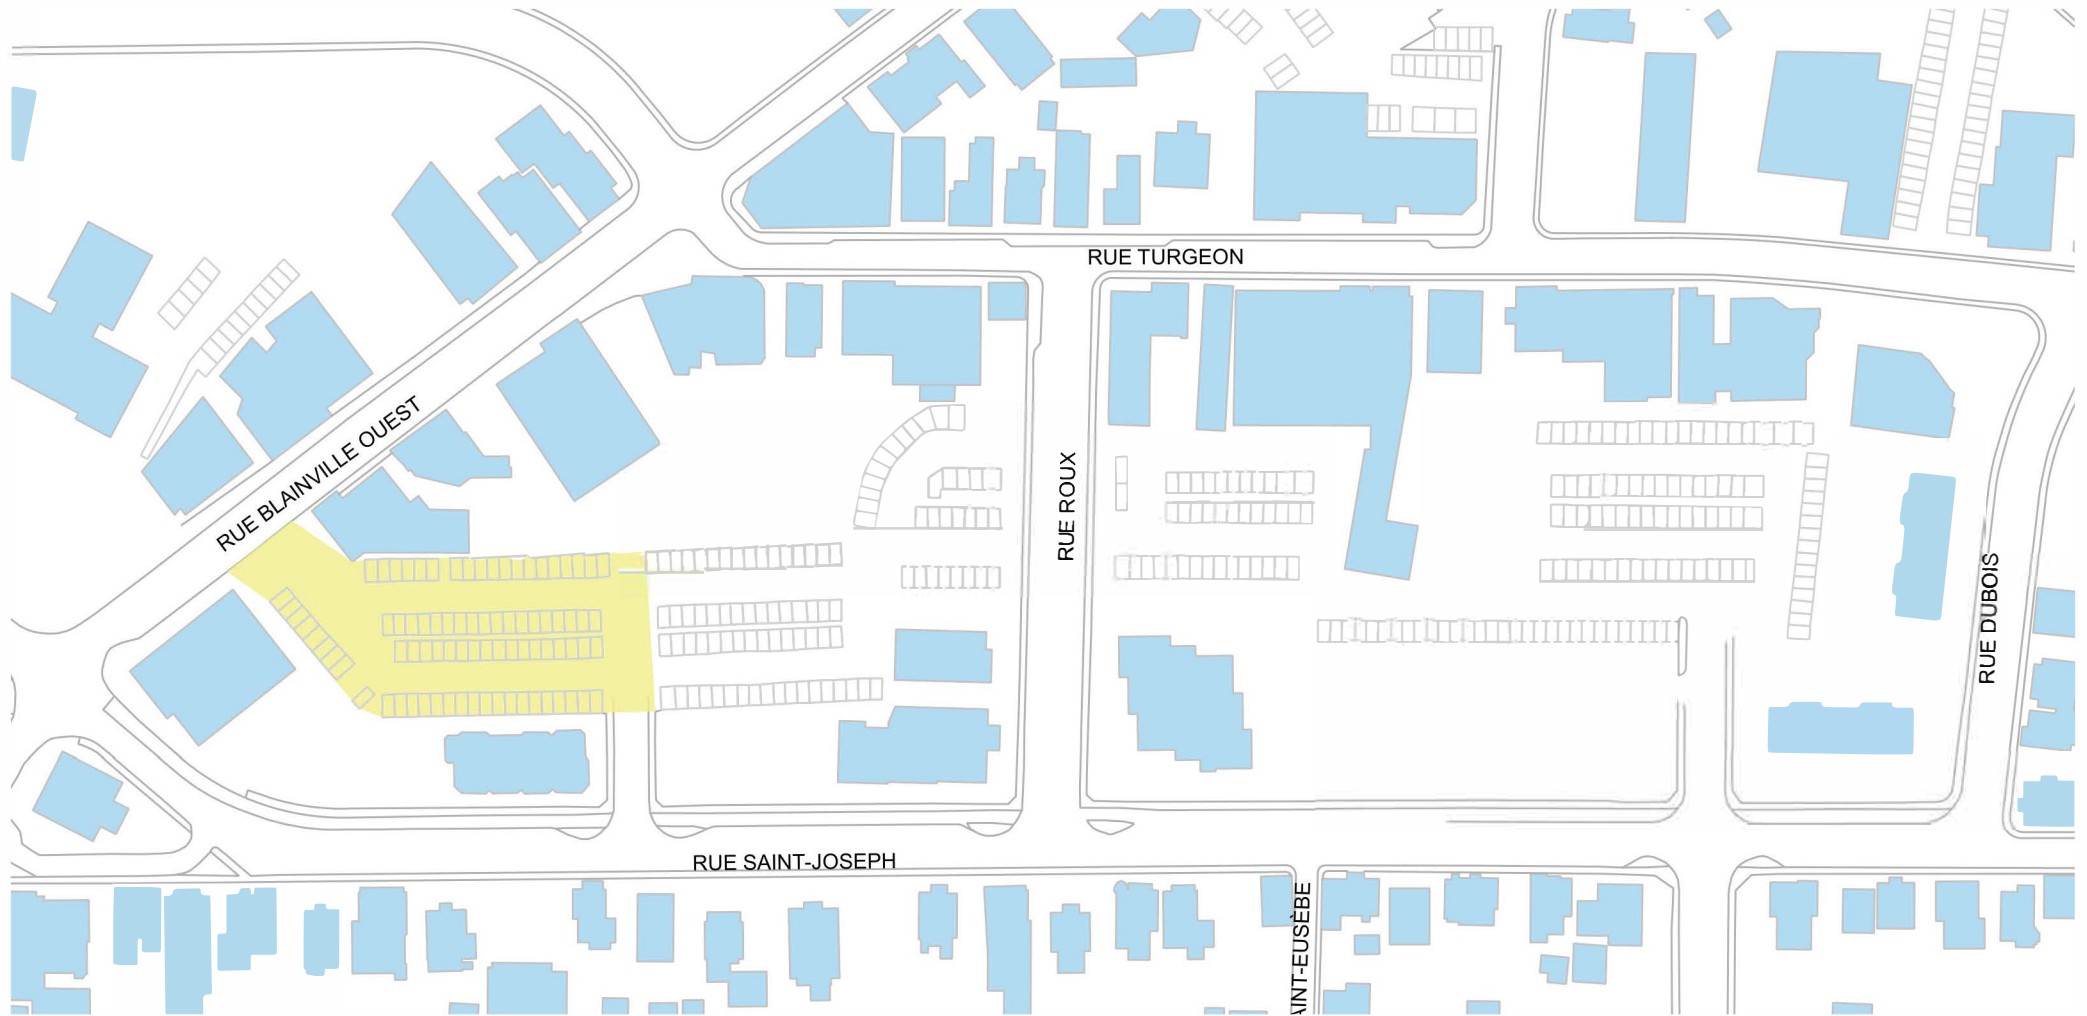

Stationnement

En vigueur du 1^{er} décembre au 15 mars

Légende

 Stationnement permis de 0 h à 7 h

SAINTE-THÉRÈSE

Ville d'arts, de culture et de savoir