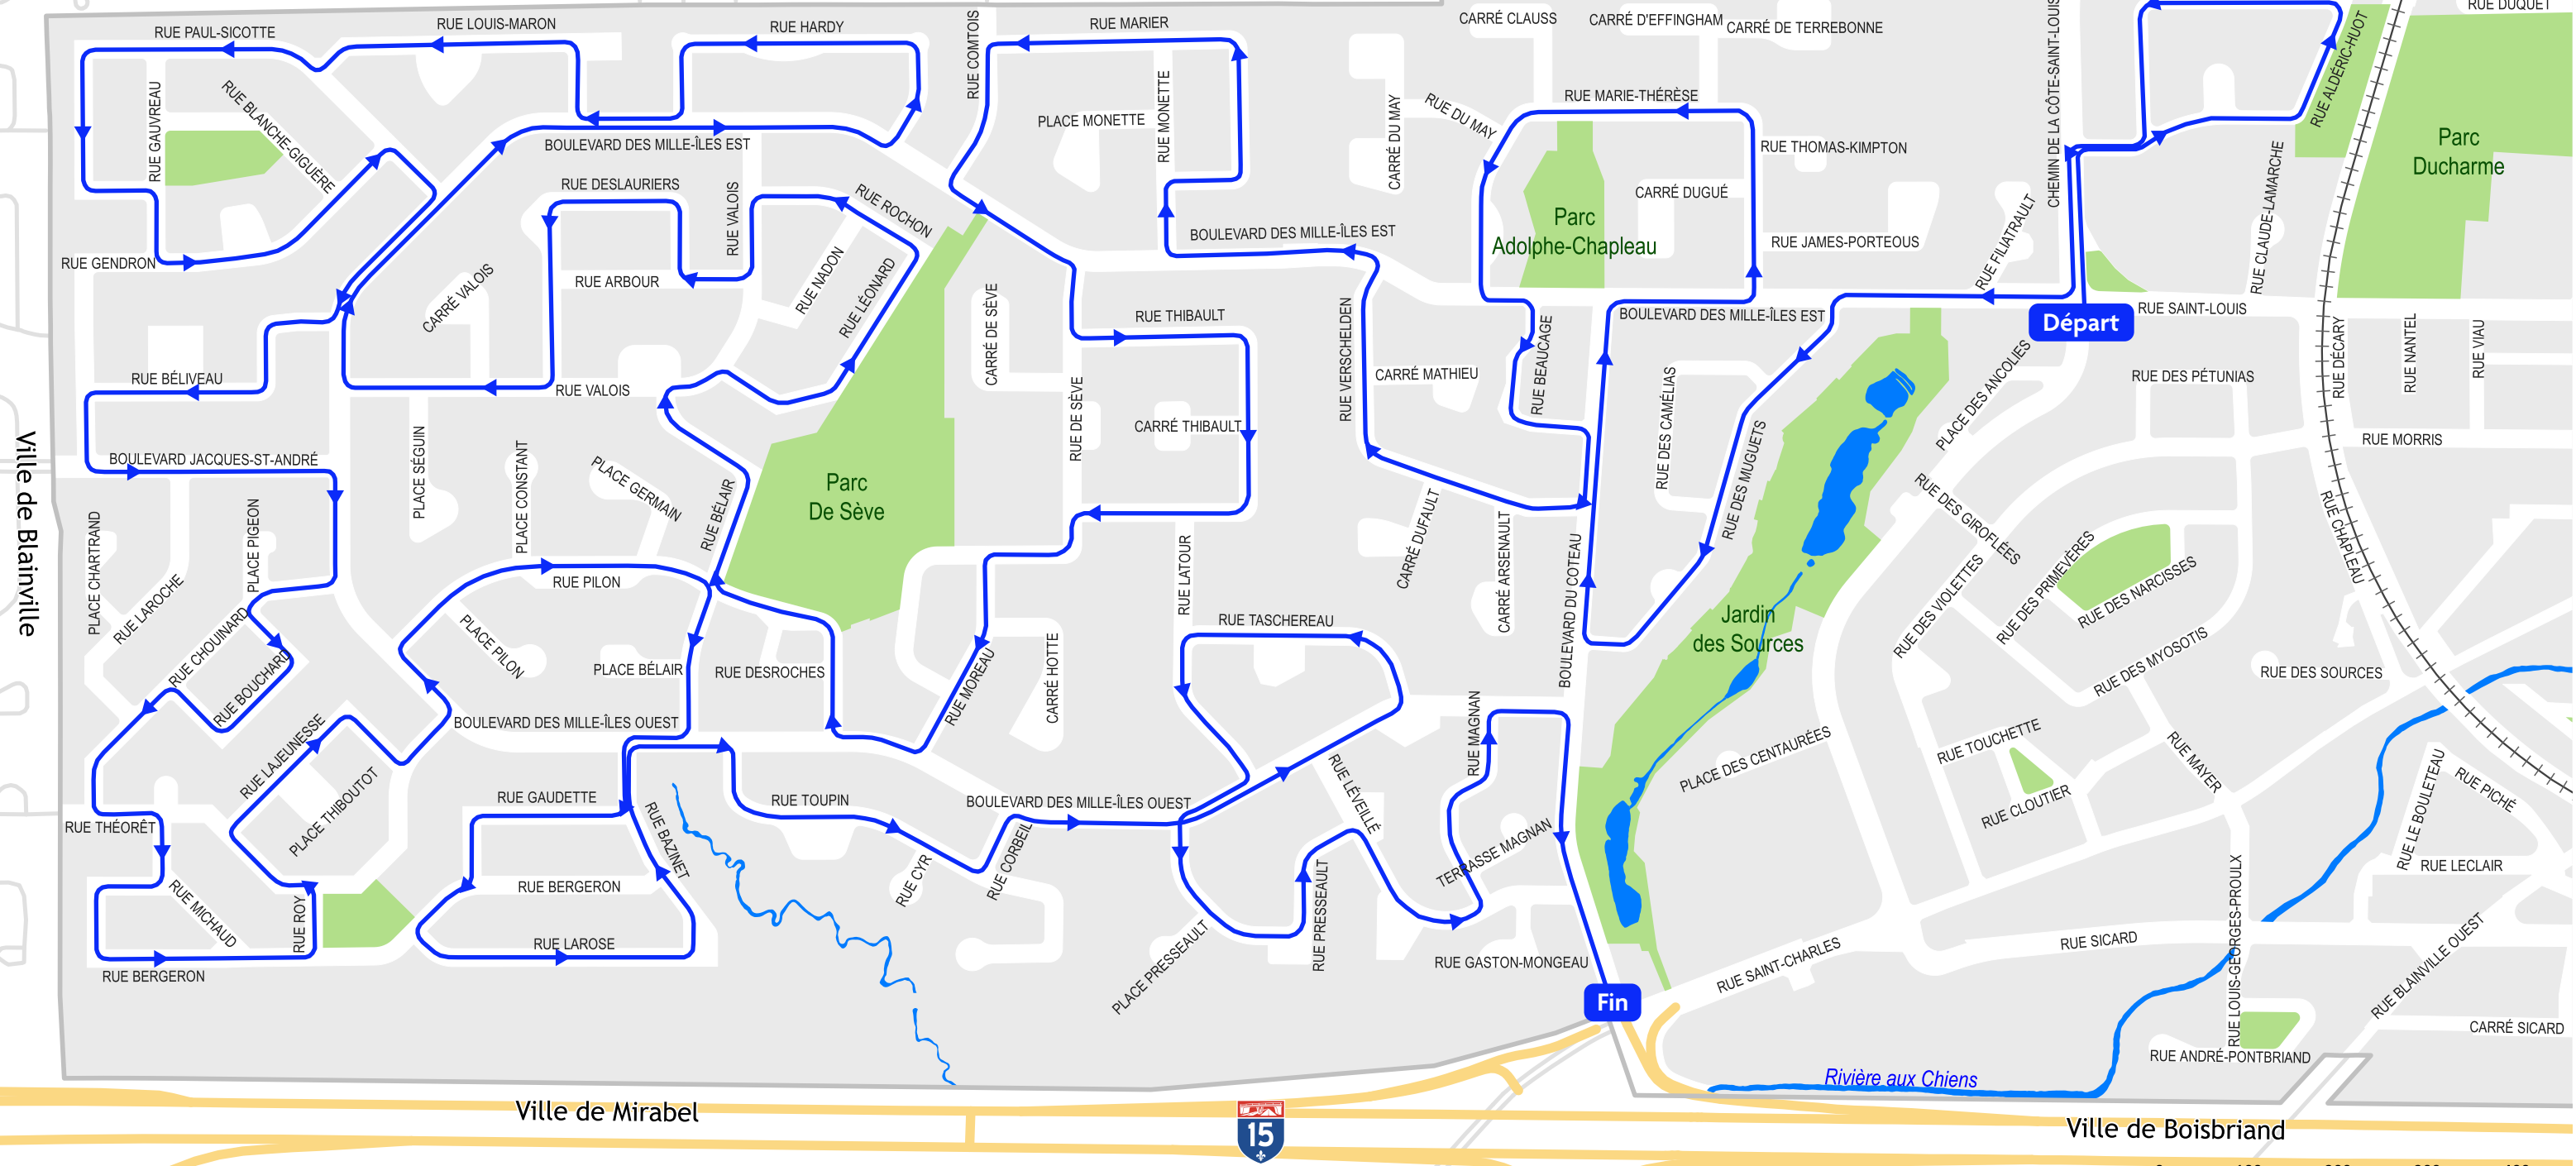

La balade du PÈRE NOËL

Trajet A - Samedi 19 décembre, dès 9 h

Ville de Blainville

Ville de Mirabel

Ville de Boisbriand

0 100 200 300 400 m