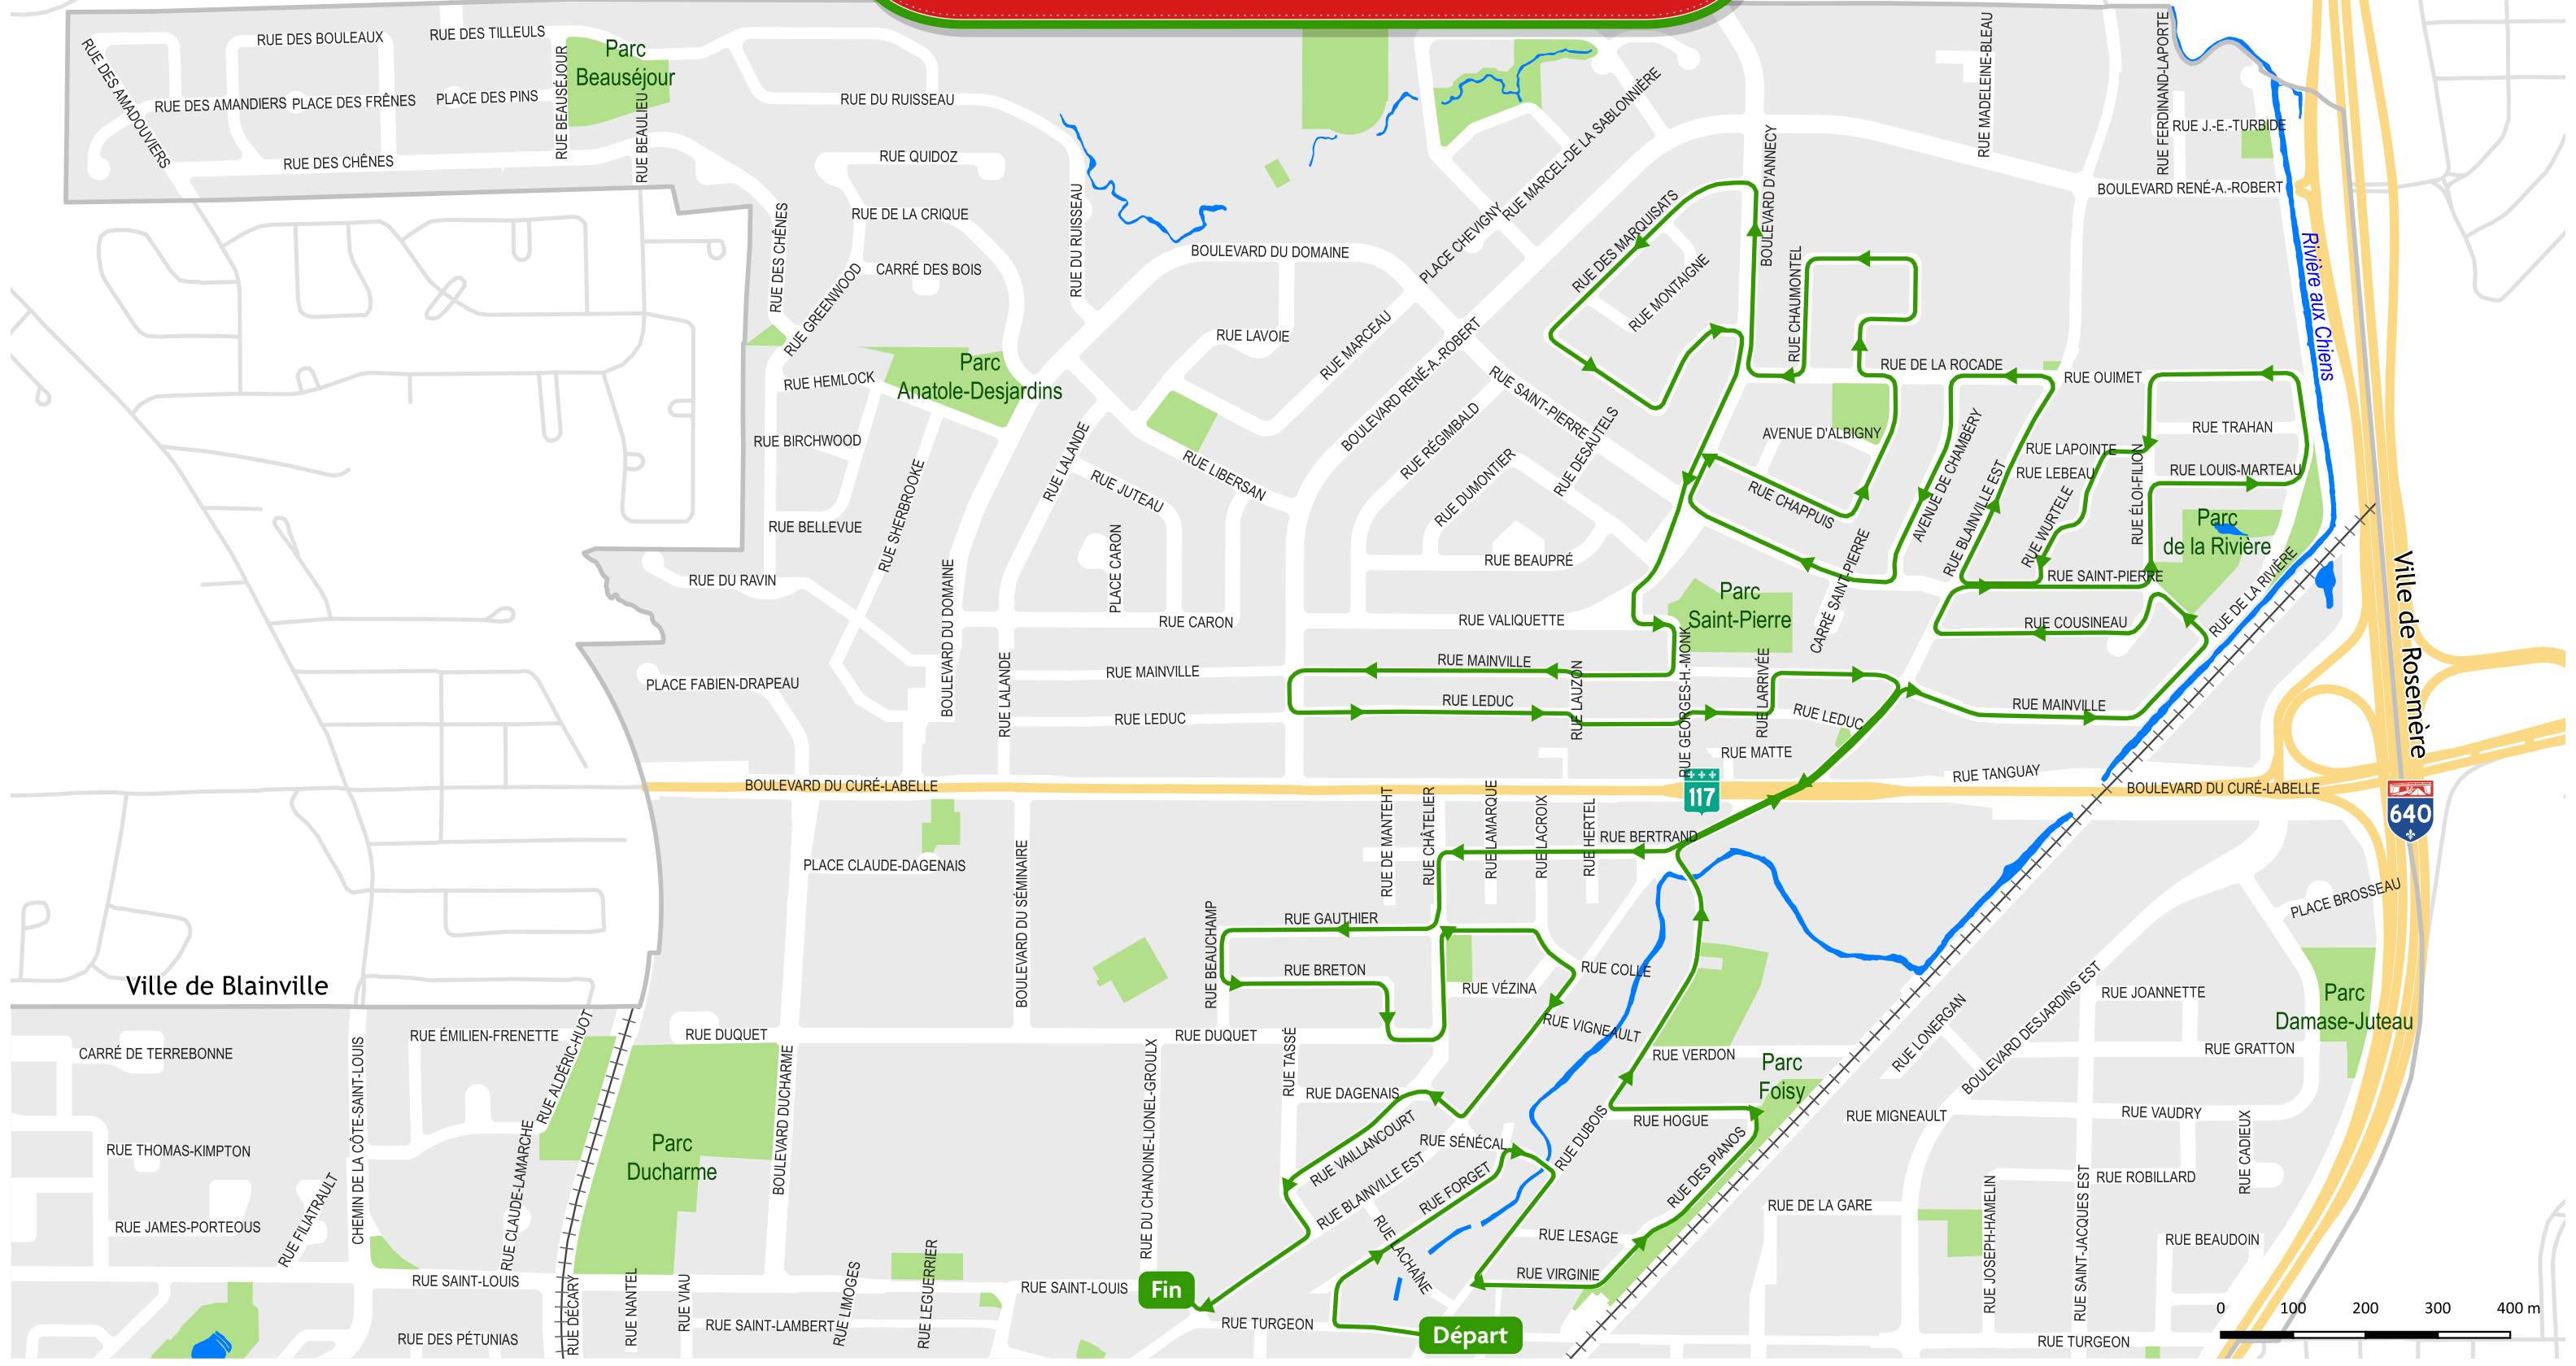

La balade du PÈRE NOËL

Trajet C - Samedi 19 décembre, dès 14 h

Ville de Blainville

Ville de Rosemère