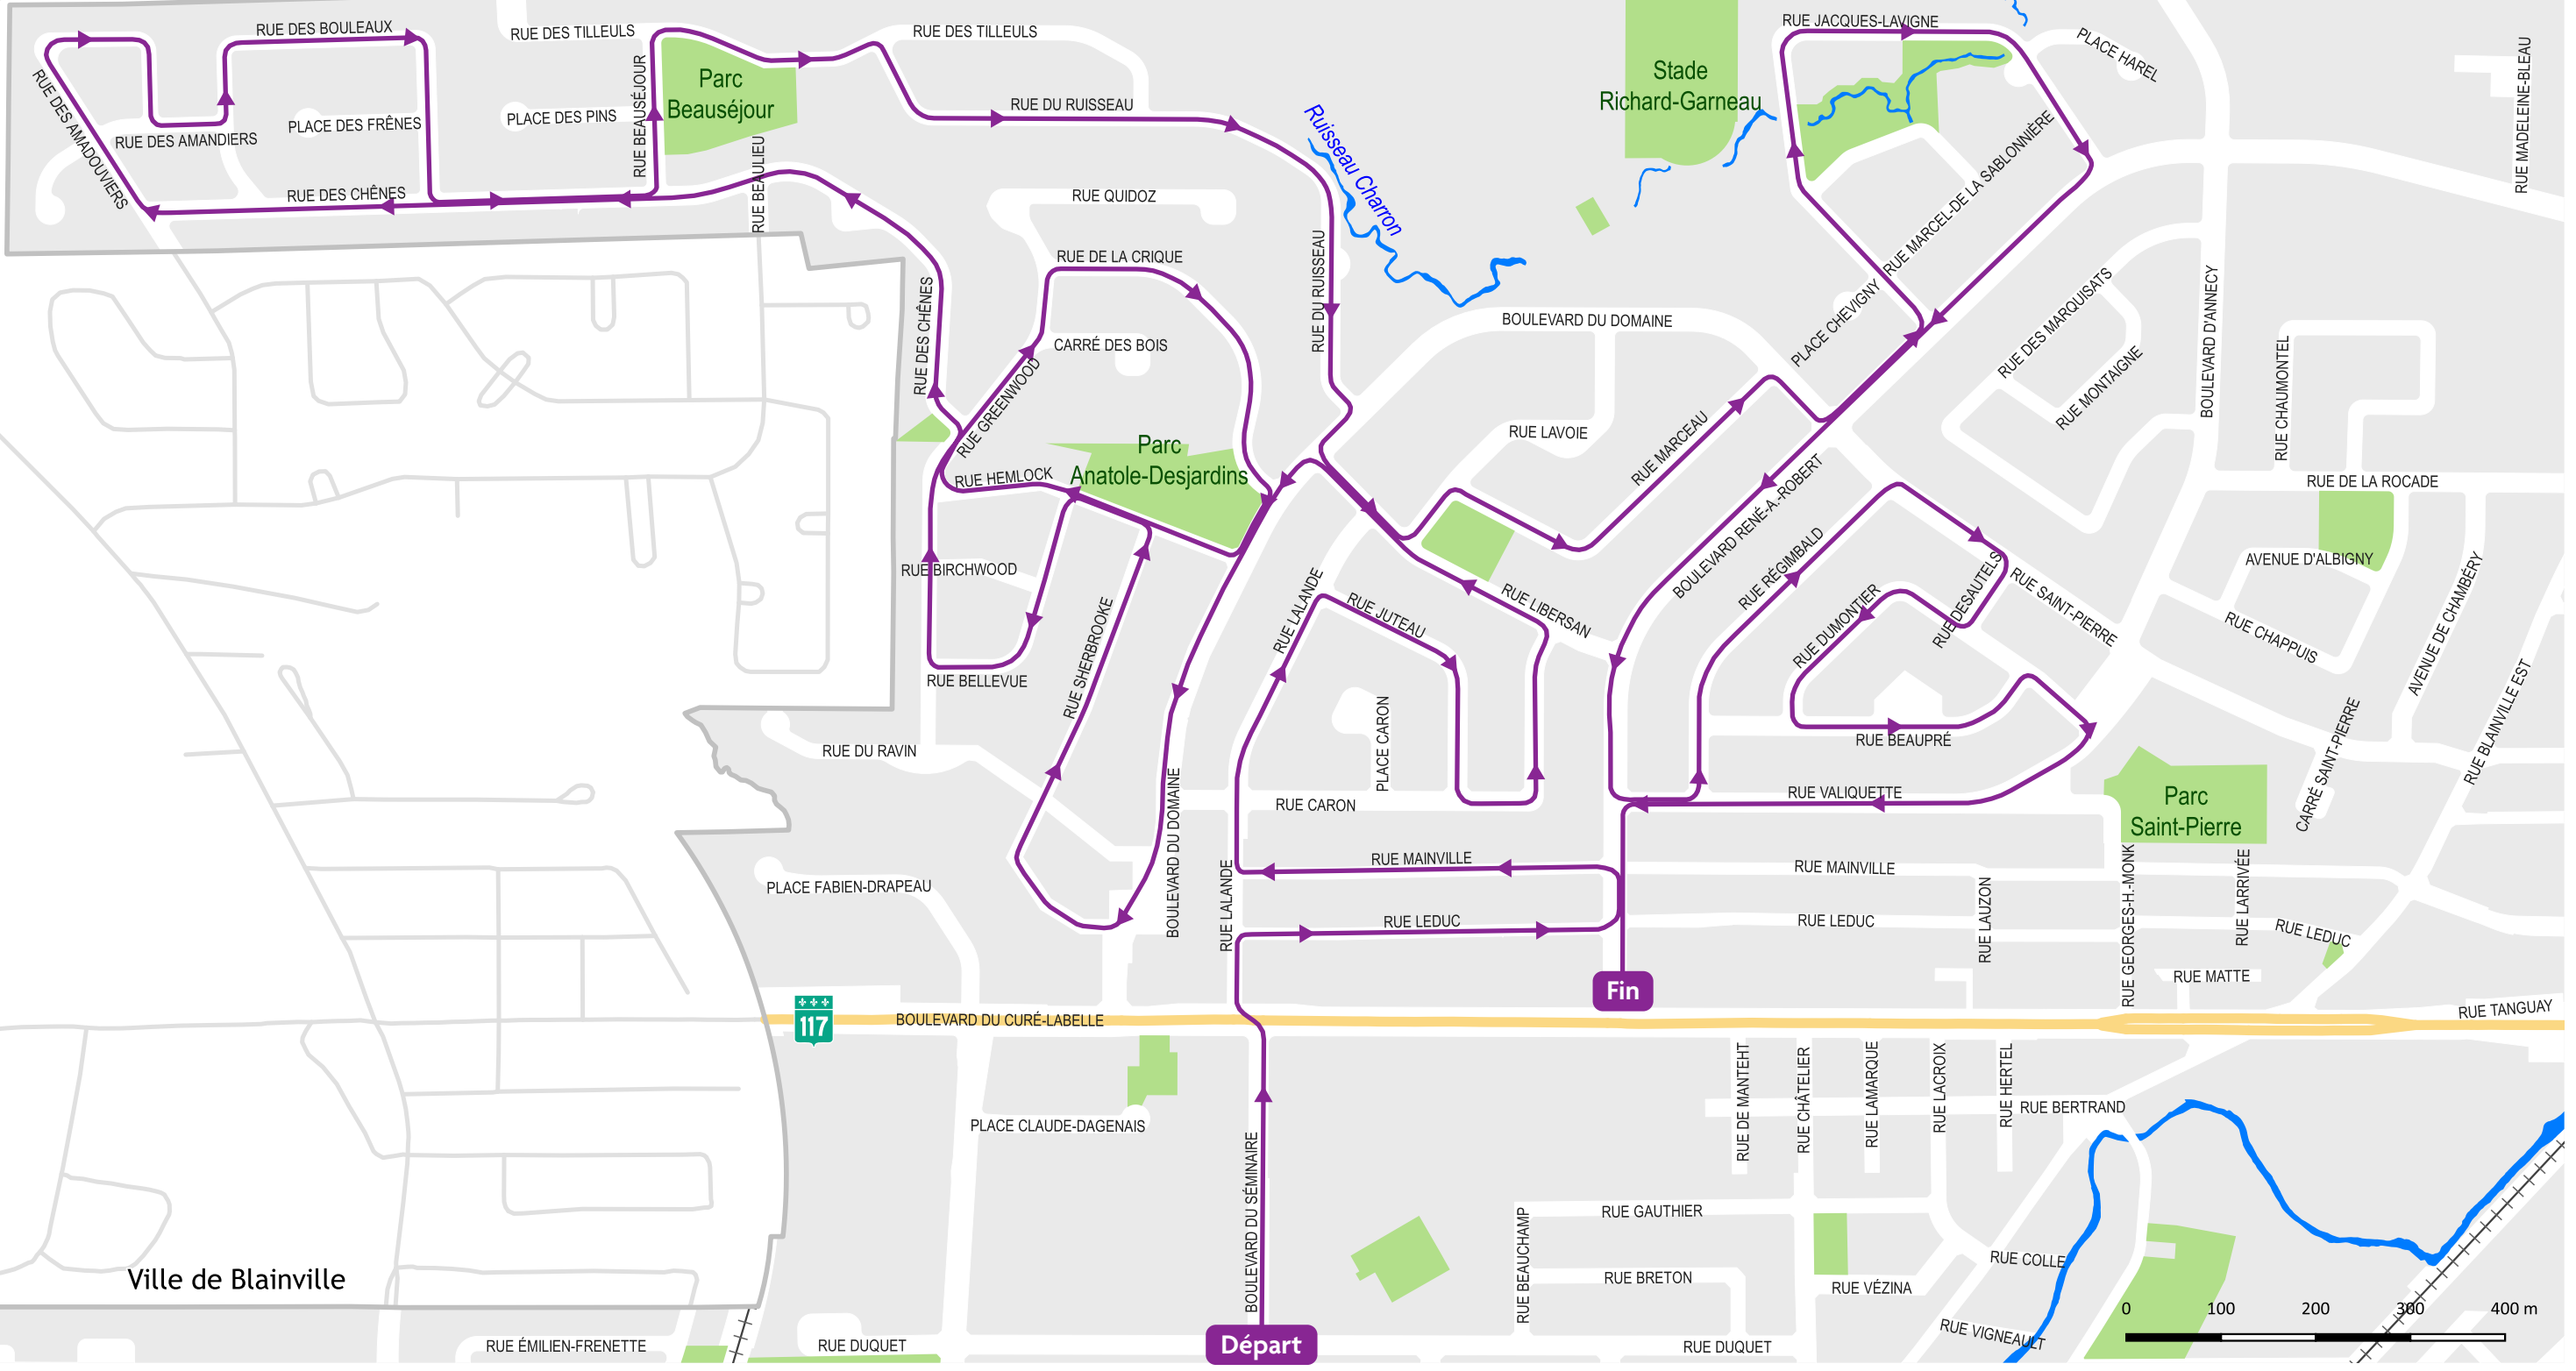

La balade du PÈRE NOËL

Trajet D - Dimanche 20 décembre, dès 14 h

Ville de Blainville

Ville de Blainville

Départ

Fin