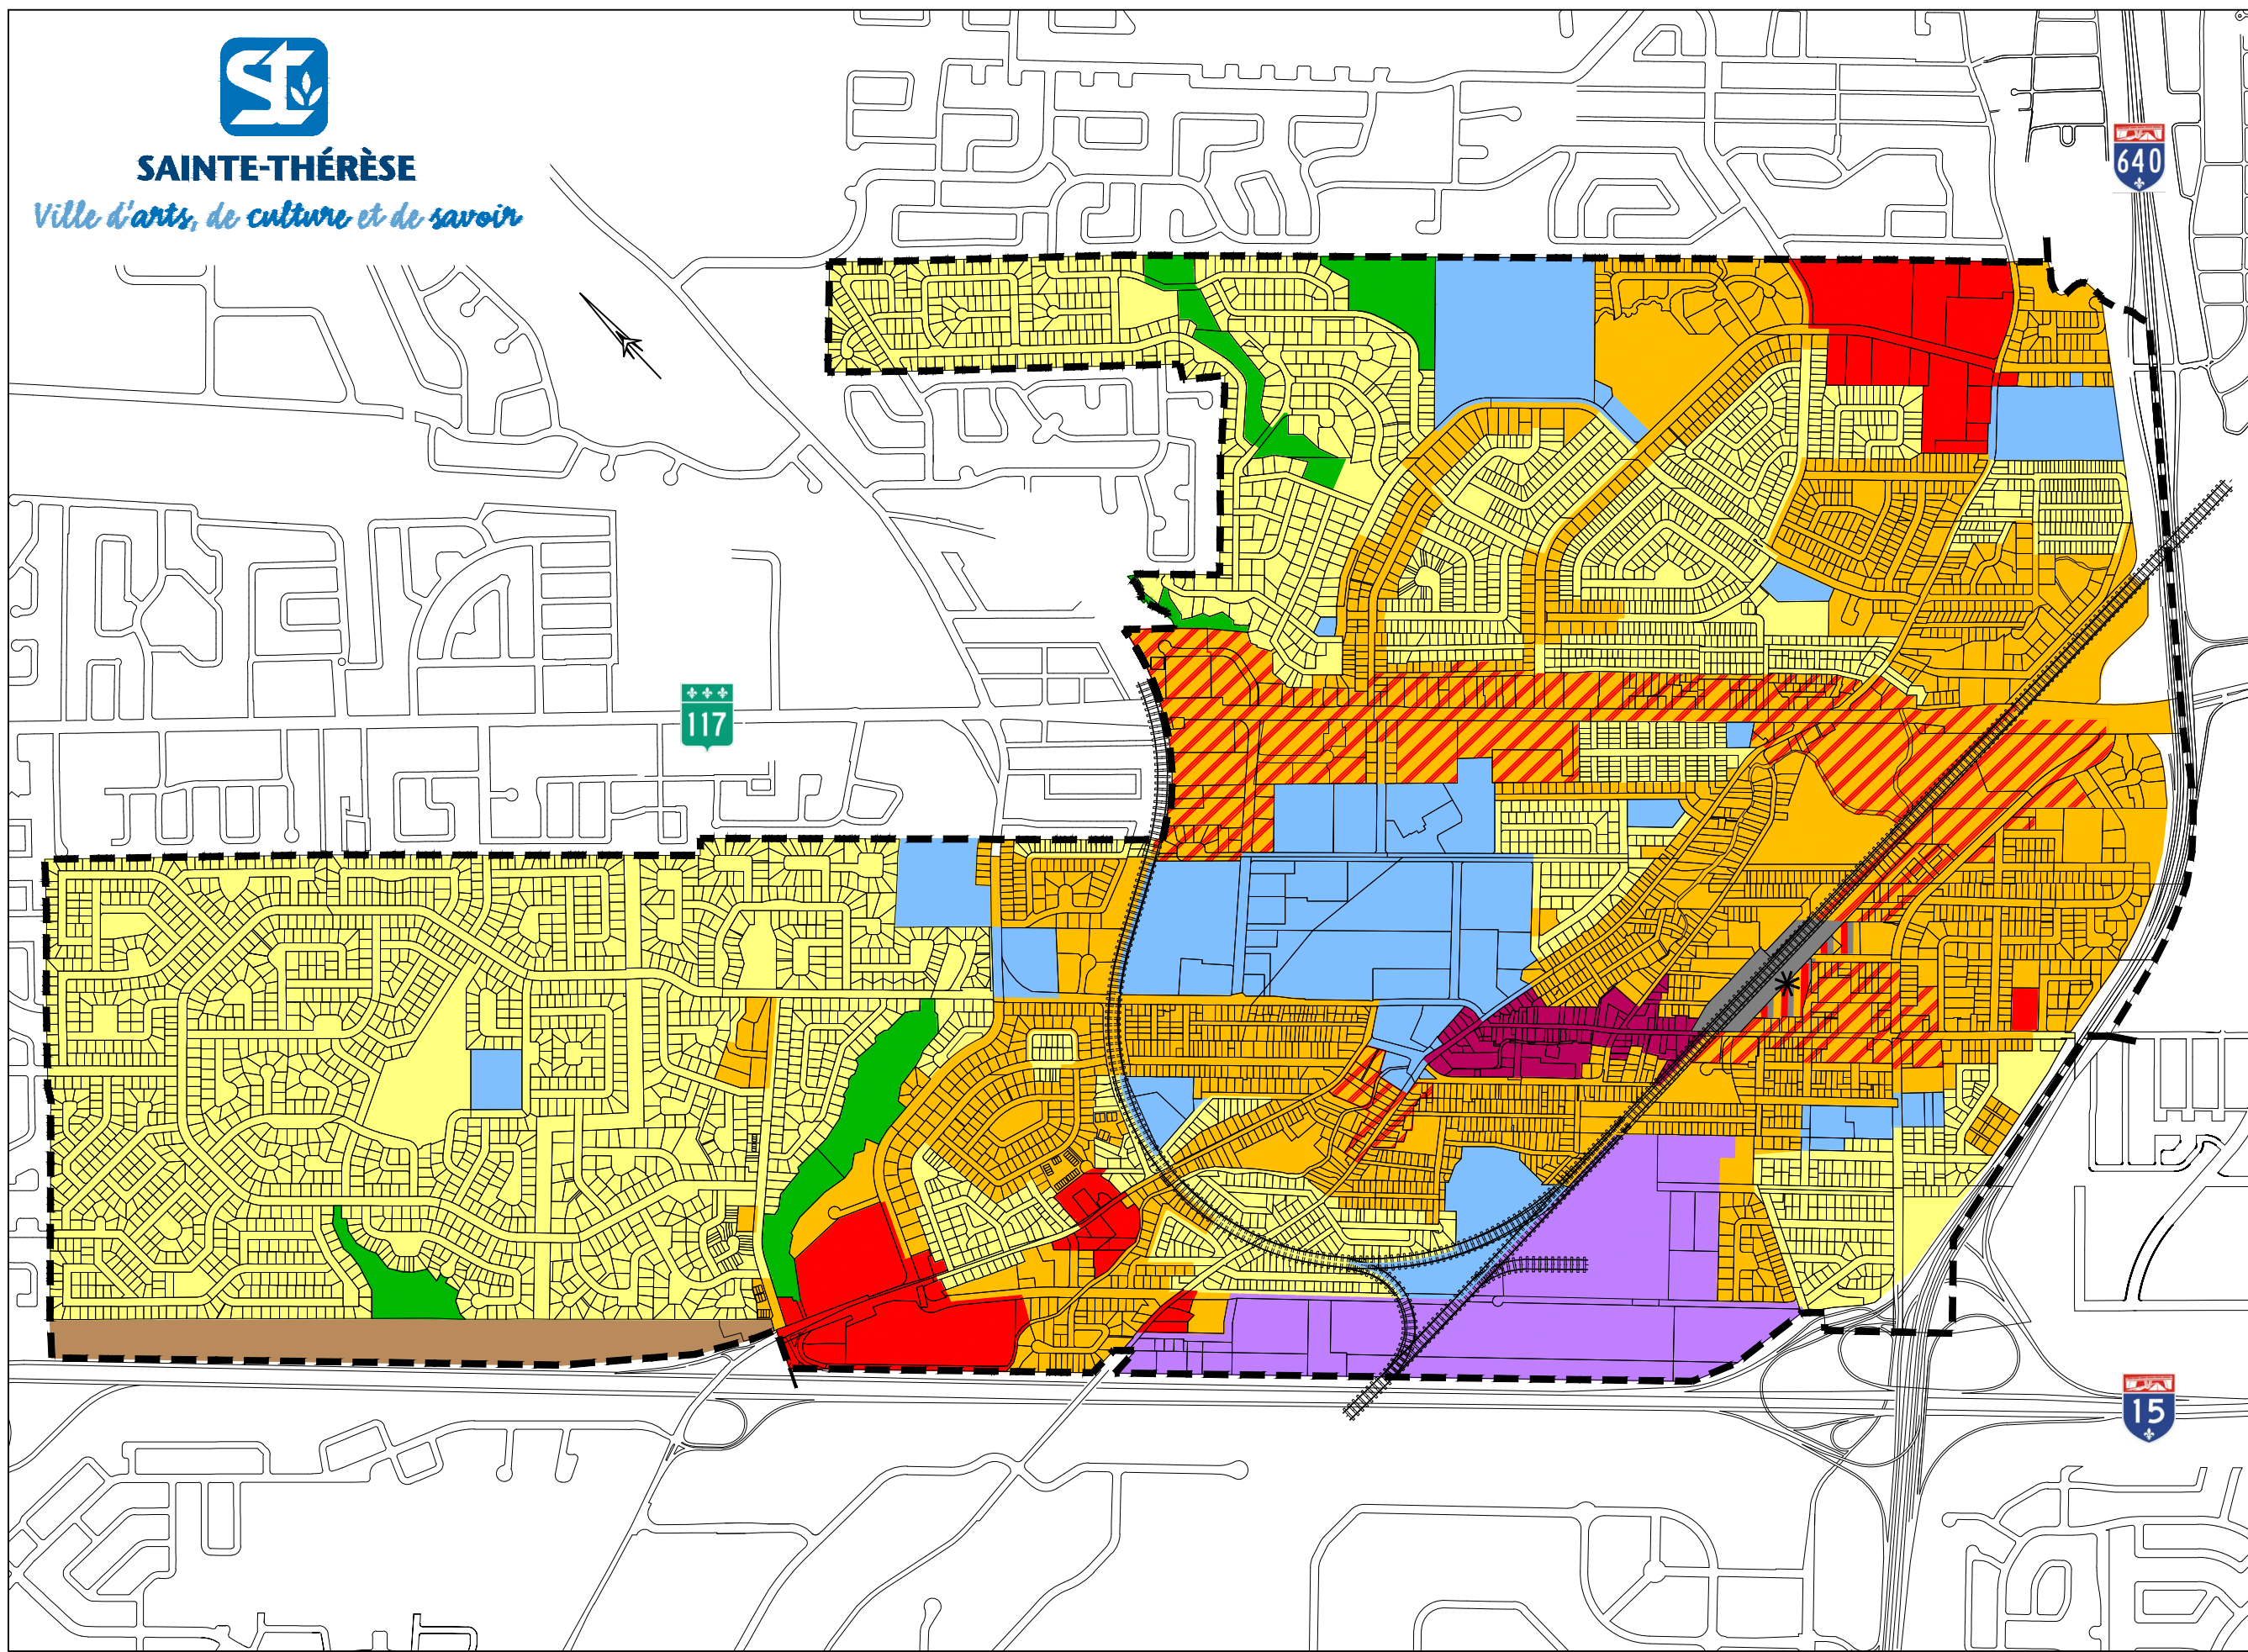

SAINTE-THÉRÈSE

Ville d'arts, de culture et de savoir

AFFECTATIONS

LÉGENDE:

-  Limites municipales
-  Voie ferrée
-  Gare
-  Résidentielle
Faible et moyenne densité
-  Résidentielle
Moyenne et forte densité
-  Mixte-commerciale et
résidentielle
-  Commerciale
-  Centre-ville
-  Institutionnelle
-  Industrielle
-  Conservation
-  Agricole permanente
-  Transport

REVISIONS			
No.	Date	Description	Approbation

Echelle : **Aucune** Date: **10 mai 2017**

Dessiné par : **J. Morissette** Révision: **1**

Approuvé par : **Nicola Cardone, urb.** Plan no.: **1**