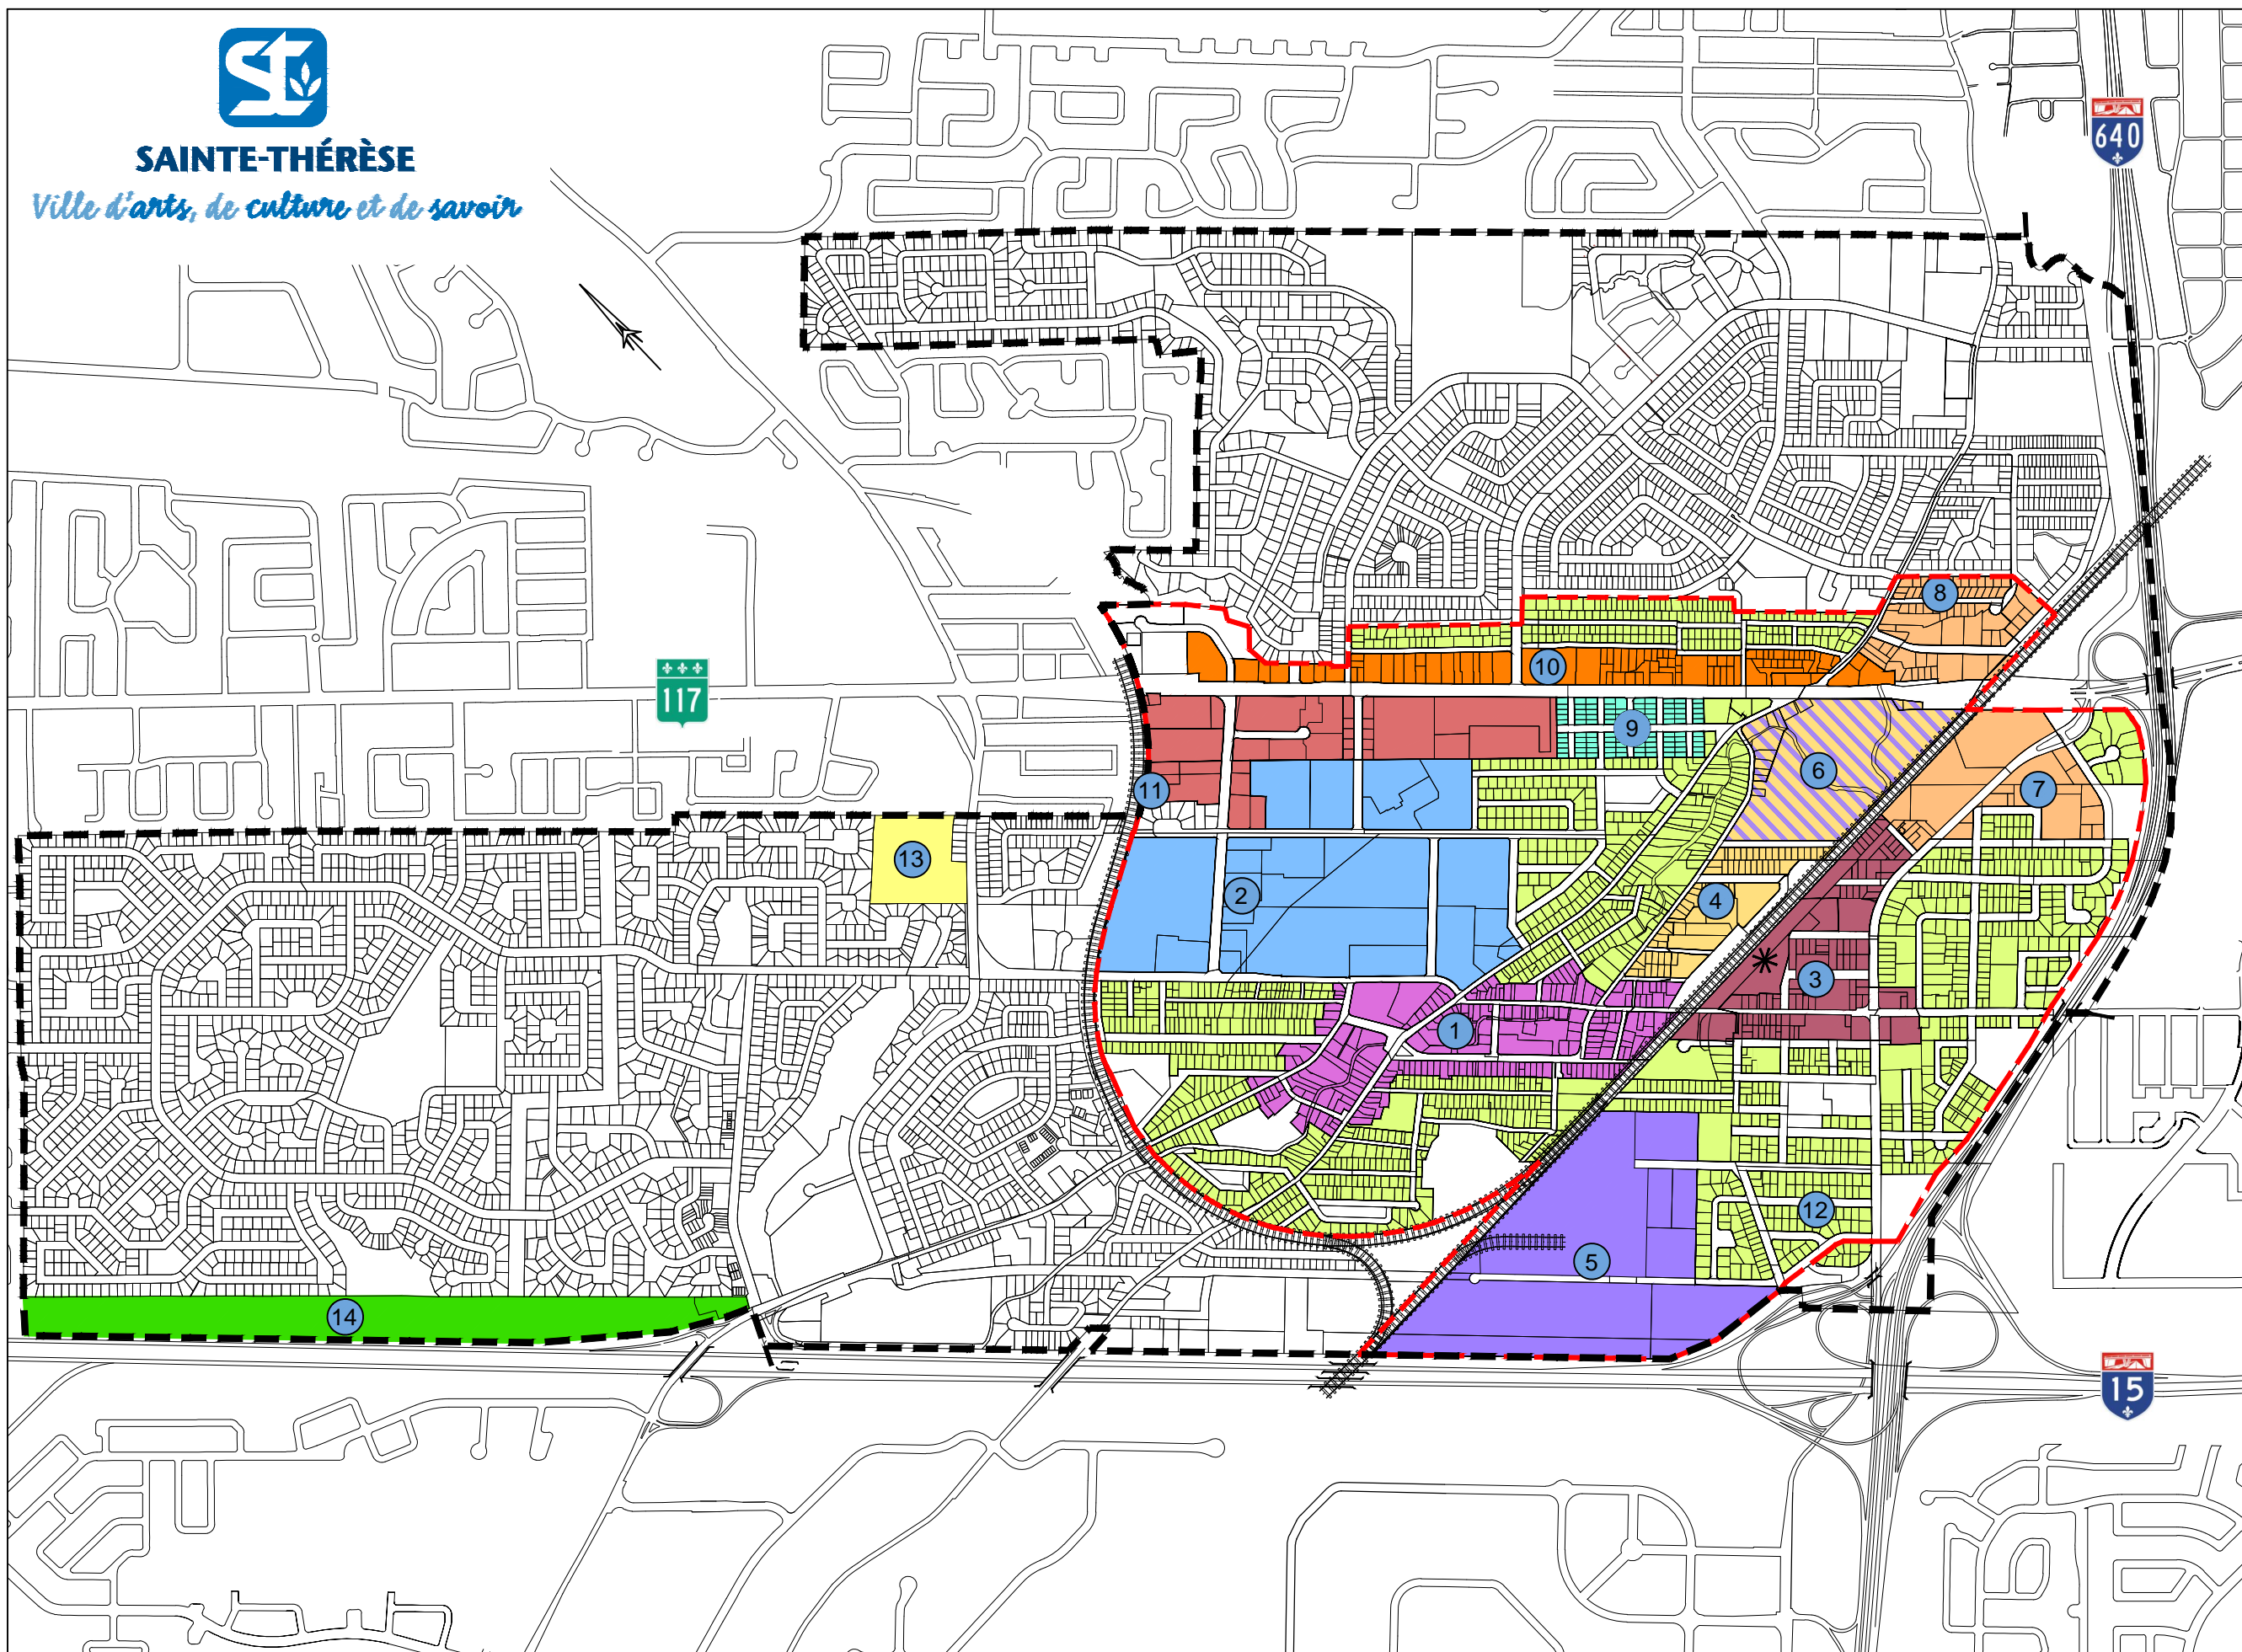

# SECTEURS DE PLANIFICATION PARTICULIÈRE

### LÉGENDE:

- Limites municipales
- Plan d'aménagement d'ensemble (PAE)
- Aire TOD existante
- Voie ferrée
- Gare

### Unités de voisinage:

- 1 Centre-ville
- 2 Pôle institutionnel Lionel-Groulx
- 3 Abords de la gare
- 4 Secteur des Pianos
- 5 Parc industriel
- 6 Site de la Commonwealth Plywood
- 7 Entrée de la ville, secteur du boulevard Desjardins Est
- 8 Entrée de la ville à l'est du boulevard du Curé-Labelle
- 9 Quartier des cent maisons
- 10 Frange Est du boulevard du Curé-Labelle
- 11 Frange Ouest du boulevard du Curé-Labelle
- 12 Secteurs résidentiels
- 13 Site de dépôt de matériaux secs
- 14 Bande agricole