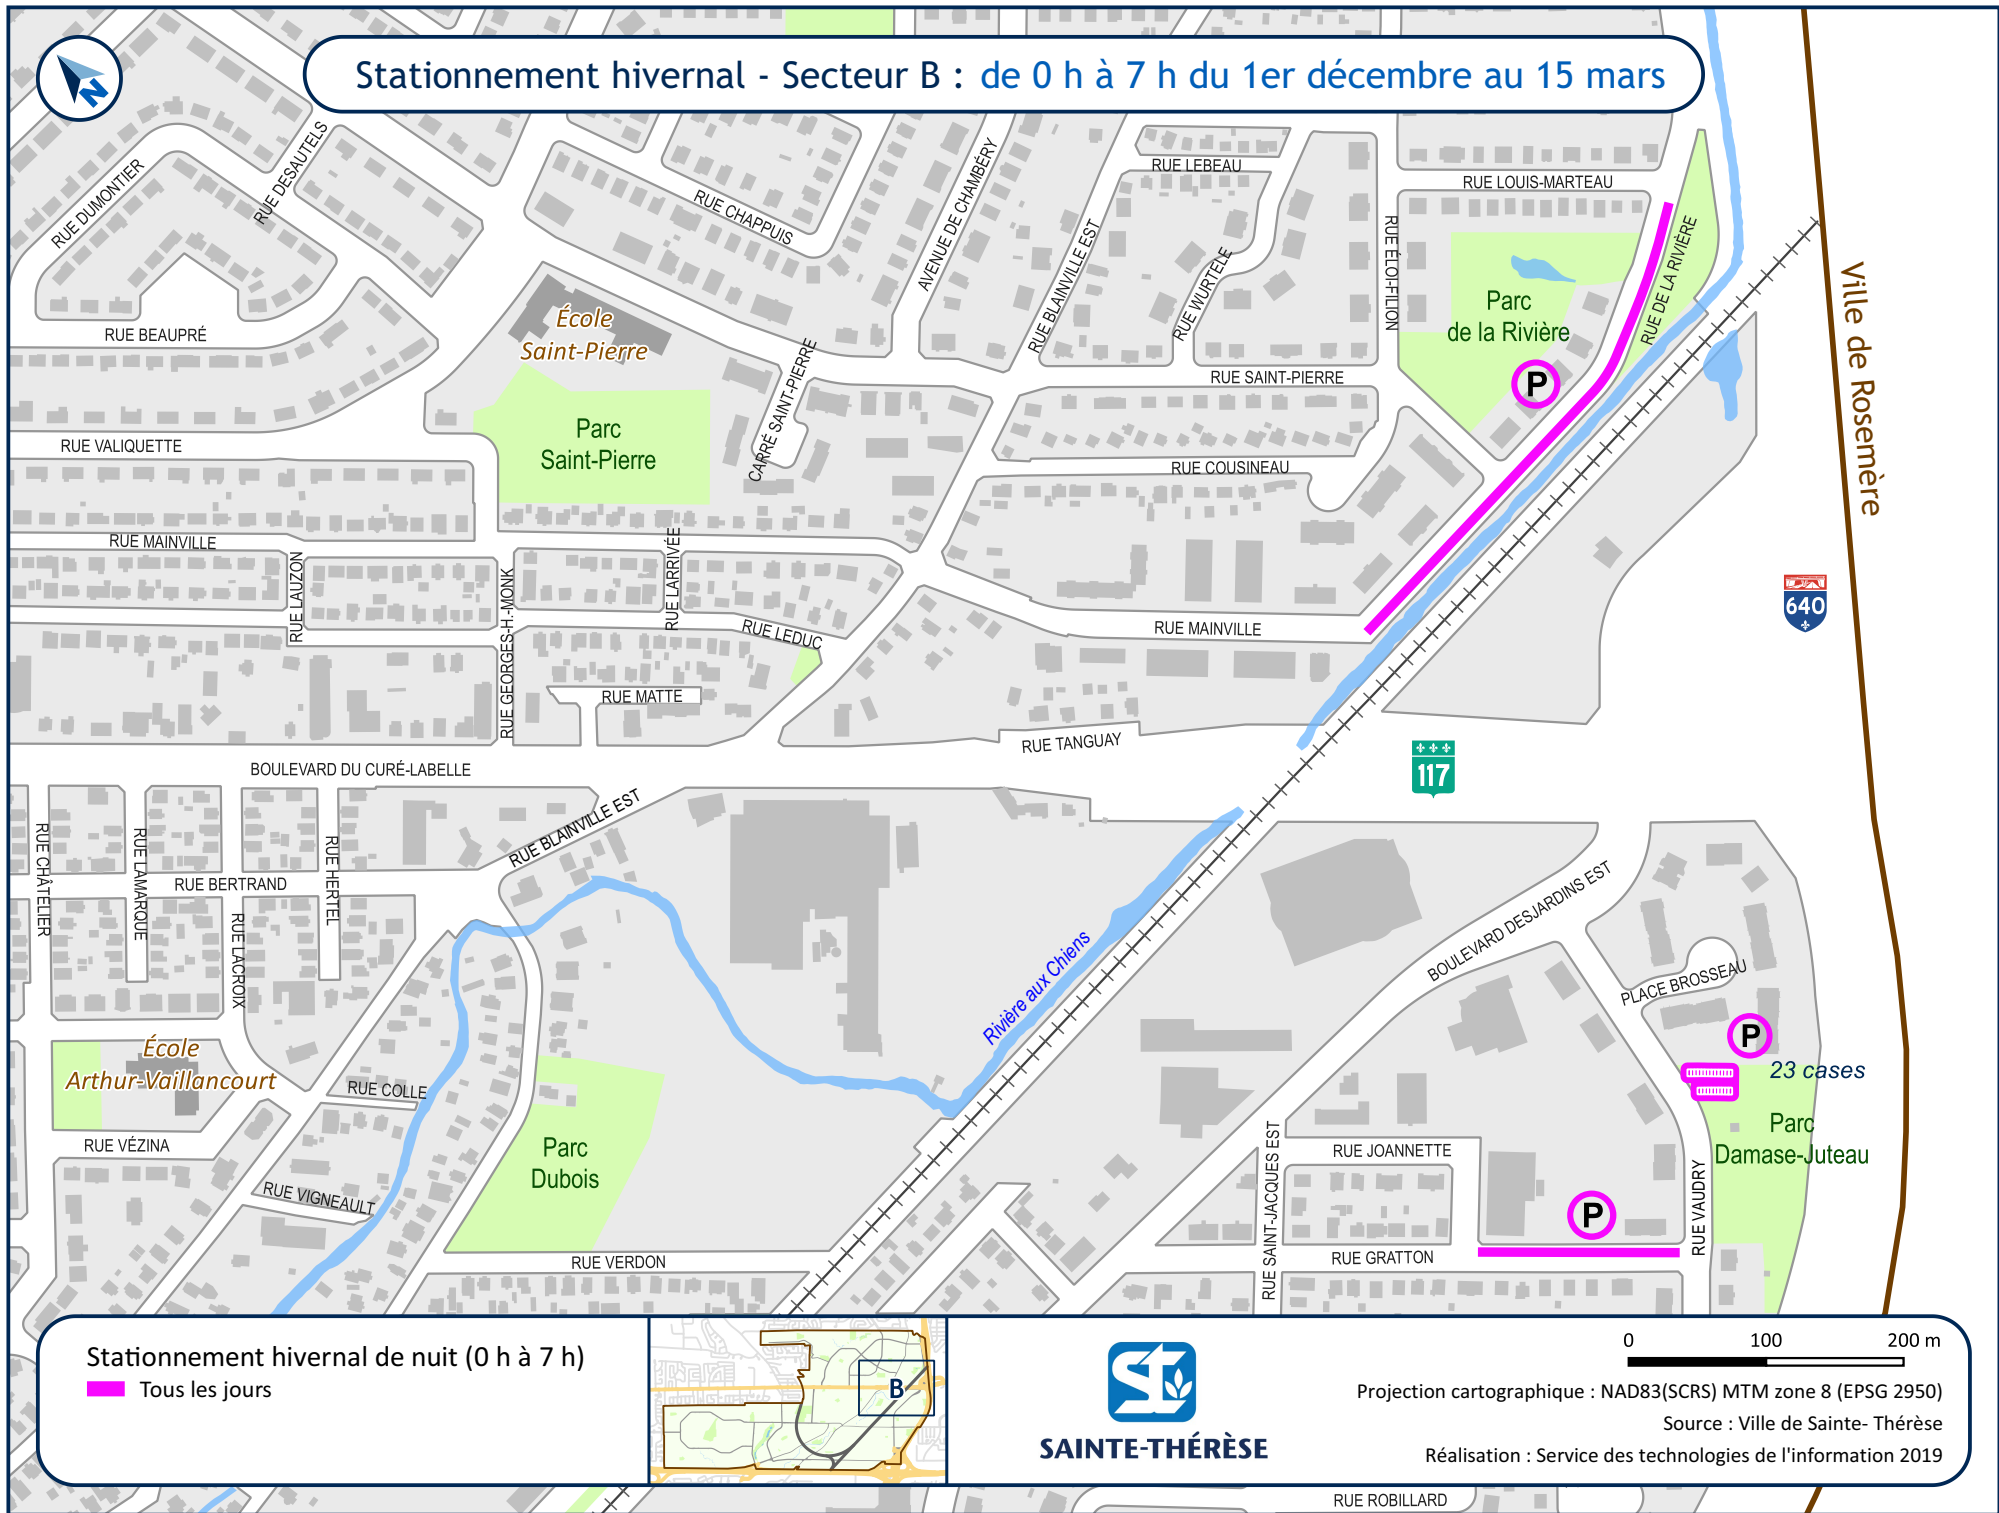

Stationnement hivernal - Secteur B : de 0 h à 7 h du 1er décembre au 15 mars

Ville de Rosemère

Stationnement hivernal de nuit (0 h à 7 h)

Tous les jours

SAINTE-THÉRÈSE

0 100 200 m

Projection cartographique : NAD83(SCRS) MTM zone 8 (EPSG 2950)

Source : Ville de Sainte-Thérèse

Réalisation : Service des technologies de l'information 2019

RUE ROBILLARD