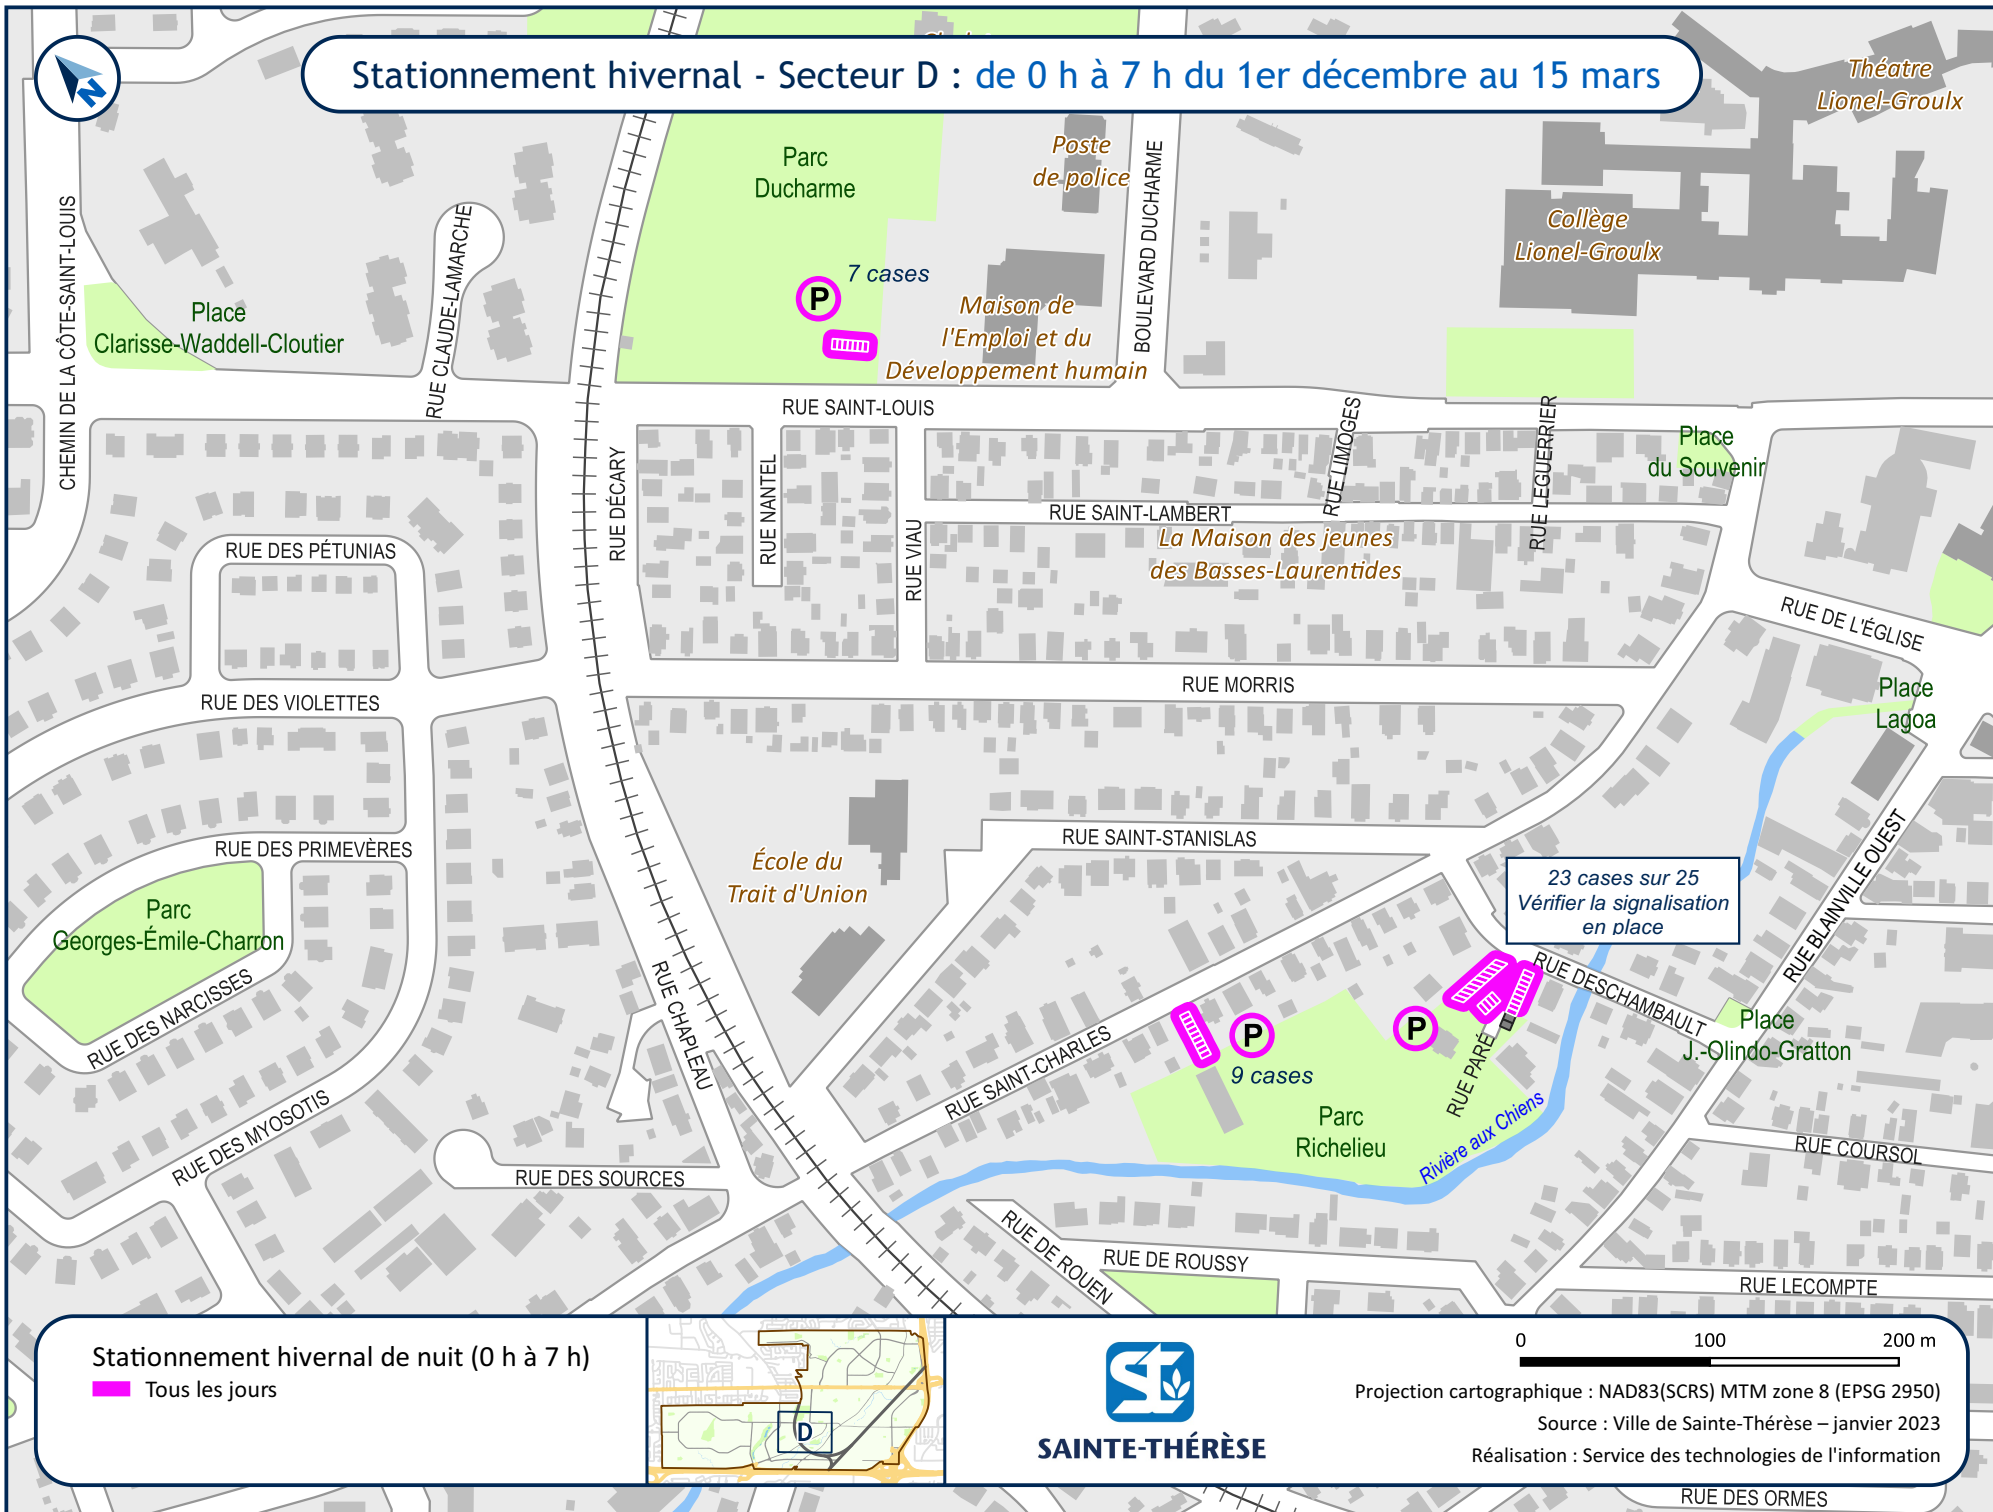

Stationnement hivernal - Secteur D : de 0 h à 7 h du 1er décembre au 15 mars

Stationnement hivernal de nuit (0 h à 7 h)

Tous les jours

SAINTE-THÉRÈSE

0 100 200 m

Projection cartographique : NAD83(SCRS) MTM zone 8 (EPSG 2950)

Source : Ville de Sainte-Thérèse - janvier 2023

Réalisation : Service des technologies de l'information

RUE DES ORMES