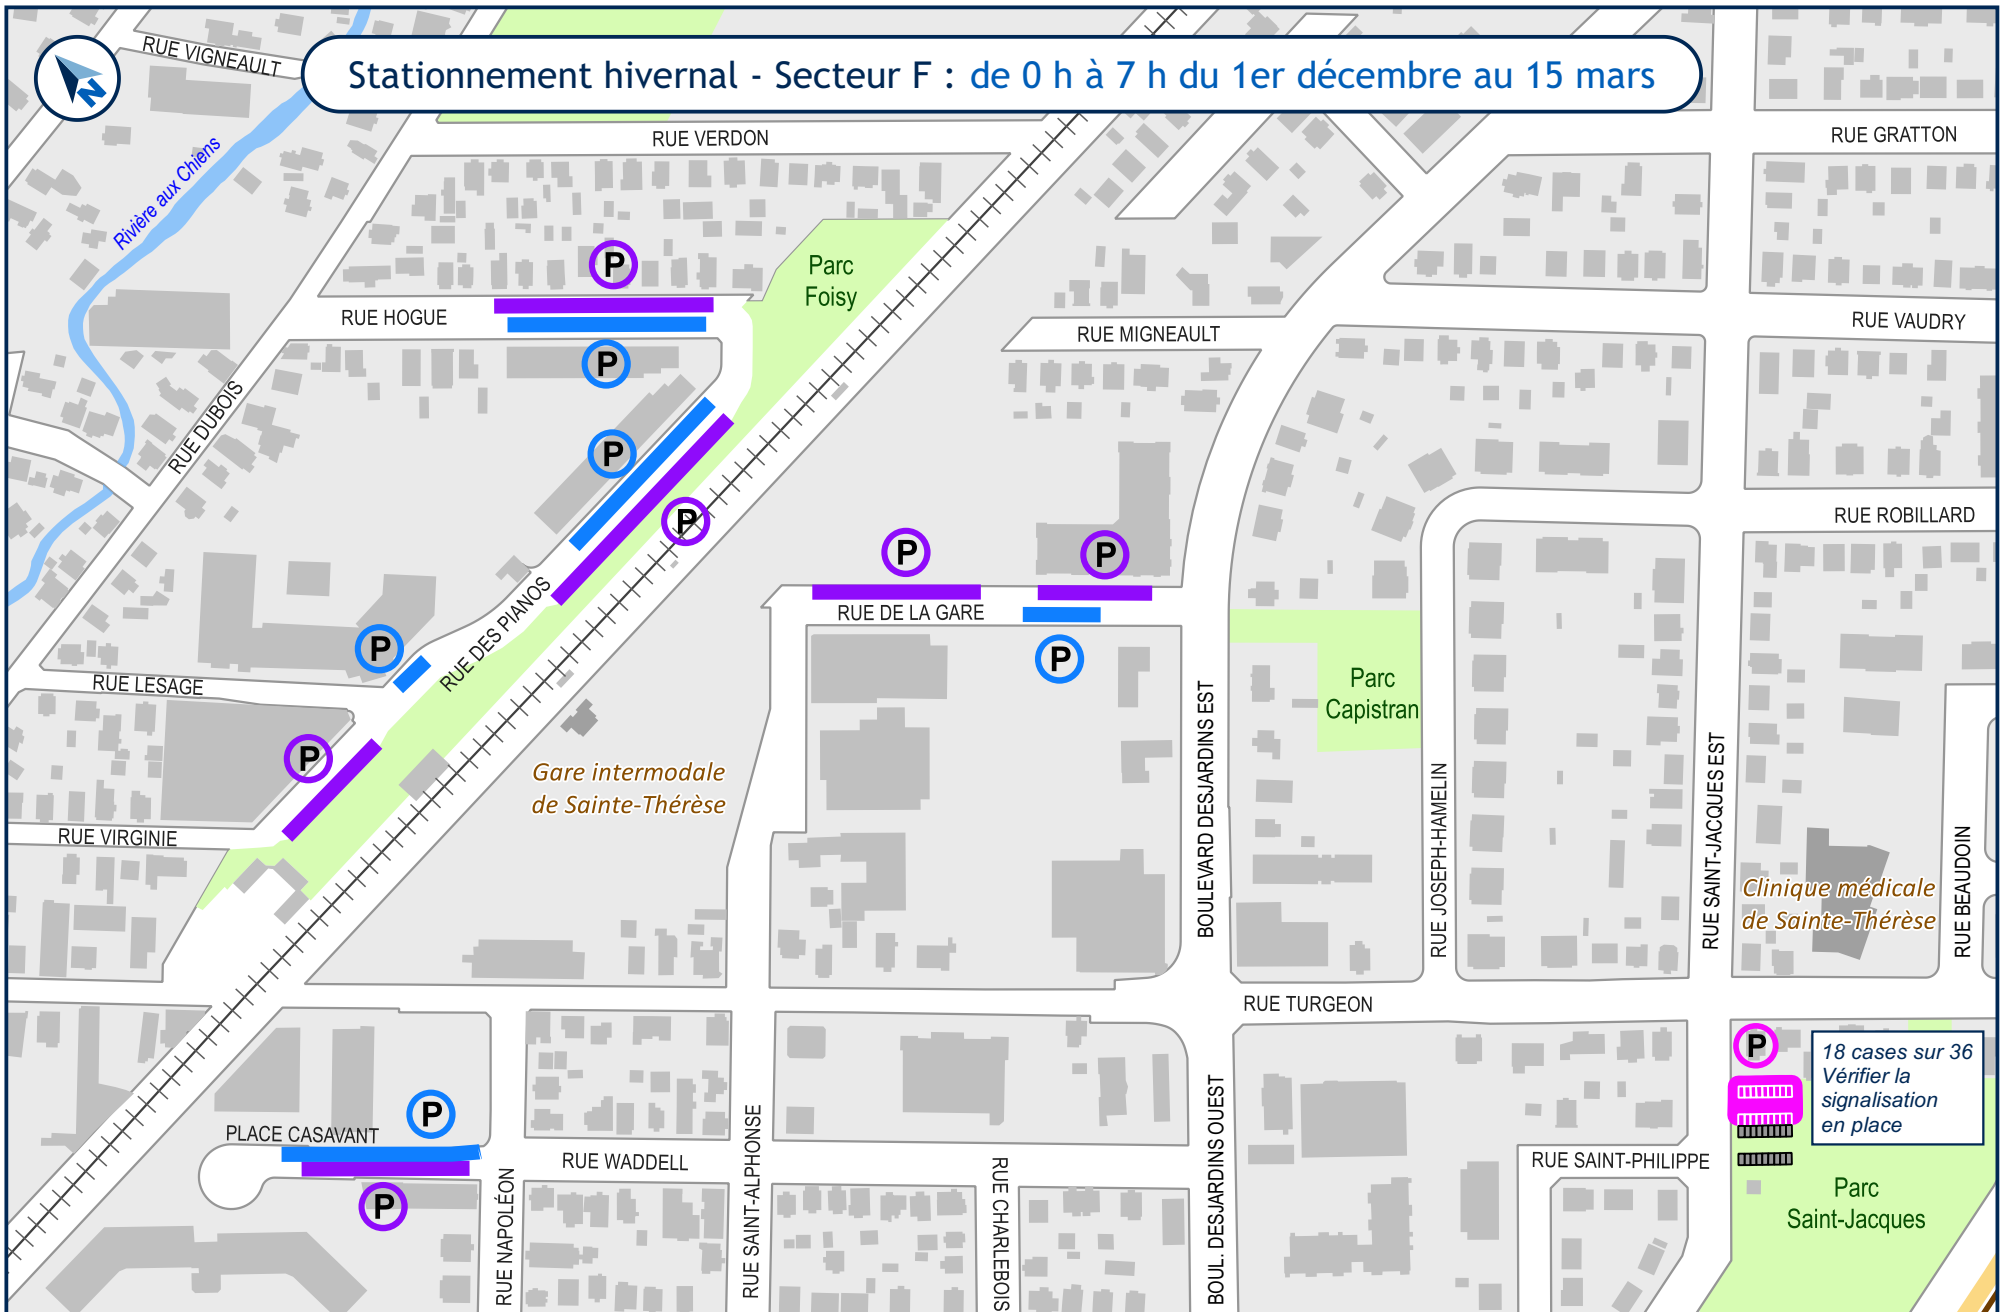

Stationnement hivernal - Secteur F : de 0 h à 7 h du 1er décembre au 15 mars

Stationnement hivernal de nuit (0 h à 7 h)

- █ Alternatif - Lundi, mercredi, vendredi et dimanche
- █ Alternatif - Mardi, jeudi et samedi
- █ Tous les jours

SAINTE-THÉRÈSE

0 100 200 m

Projection cartographique : NAD83(SCRS) MTM zone 8 (EPSG 2950)

Source : Ville de Sainte-Thérèse

Réalisation : Service des technologies de l'information 2020